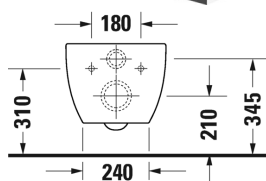

## Architec Унитаз подвесной Duravit Rimless® в комплекте # 45720900A1

Унитаз подвесной Duravit Rimless® в комплекте	Размеры	Вес	Номер заказа
Размеры коробки 600 x 400 x 400 мм			
<b>Цвета</b>			
00 Белый Alpin			
<b>Вариант</b>			
		26,100 кг	45720900A1
<b>Справка</b>			
Если не используется инсталляция, рекомендуется крепление # 006500			

Все чертежи содержат необходимые размеры с соблюдением стандартных допусков. Они указаны в мм и не являются обязательными. Точные размеры, в частности для монтажа по индивидуальному заказу, можно получить только по готовому изделию.