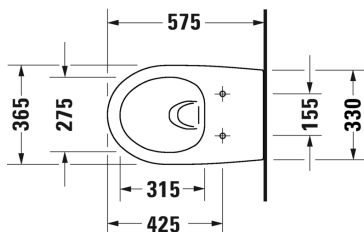

## Architec Унитаз подвесной Duravit Rimless® в комплекте # 45720900A1

Унитаз подвесной Duravit Rimless® в комплекте	Размеры	Вес	Номер заказа
Размеры коробки 600 x 400 x 400 мм			
<b>Цвета</b>			
00 Белый Alpin			
<b>Вариант</b>			
		26,100 кг	45720900A1
<b>Справка</b>			
Если не используется инсталляция, рекомендуется крепление # 006500			

Все чертежи содержат необходимые размеры с соблюдением стандартных допусков. Они указаны в мм и не являются обязательными. Точные размеры, в частности для монтажа по индивидуальному заказу, можно получить только по готовому изделию.