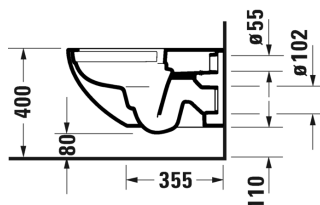

## Architec Унитаз подвесной Duravit Rimless® в комплекте # 45720900A1

Унитаз подвесной Duravit Rimless® в комплекте	Размеры	Вес	Номер заказа
Размеры коробки 600 x 400 x 400 мм			
<b>Цвета</b>			
00 Белый Alpin			
<b>Вариант</b>			
		26,100 кг	45720900A1
<b>Справка</b>			
Если не используется инсталляция, рекомендуется крепление # 006500			

Все чертежи содержат необходимые размеры с соблюдением стандартных допусков. Они указаны в мм и не являются обязательными. Точные размеры, в частности для монтажа по индивидуальному заказу, можно получить только по готовому изделию.